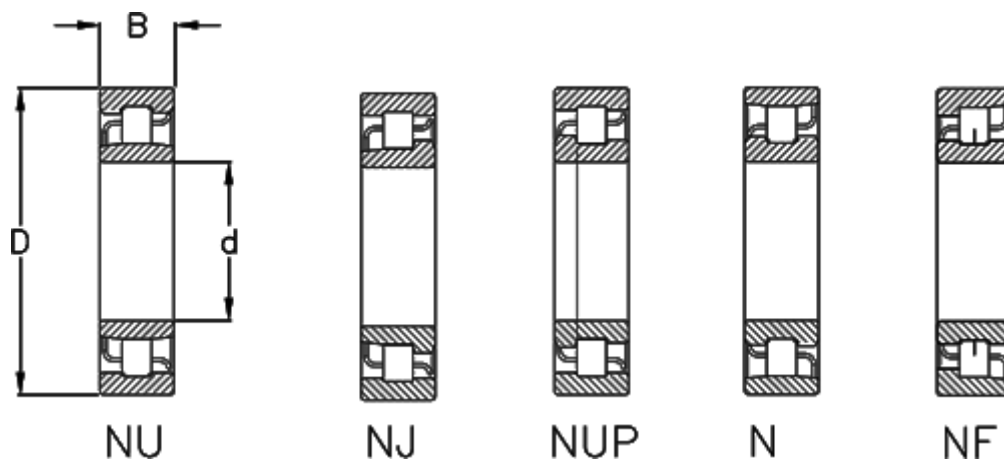

Varenummer: 571215004502

Beskrivelse: NSK Cylindrisk rulleleje NU 230W CM

Mål

= Flere måldata: Hent PDF katalog under dokumenter

B = 45

D = 270

d = 150

Type = 230W